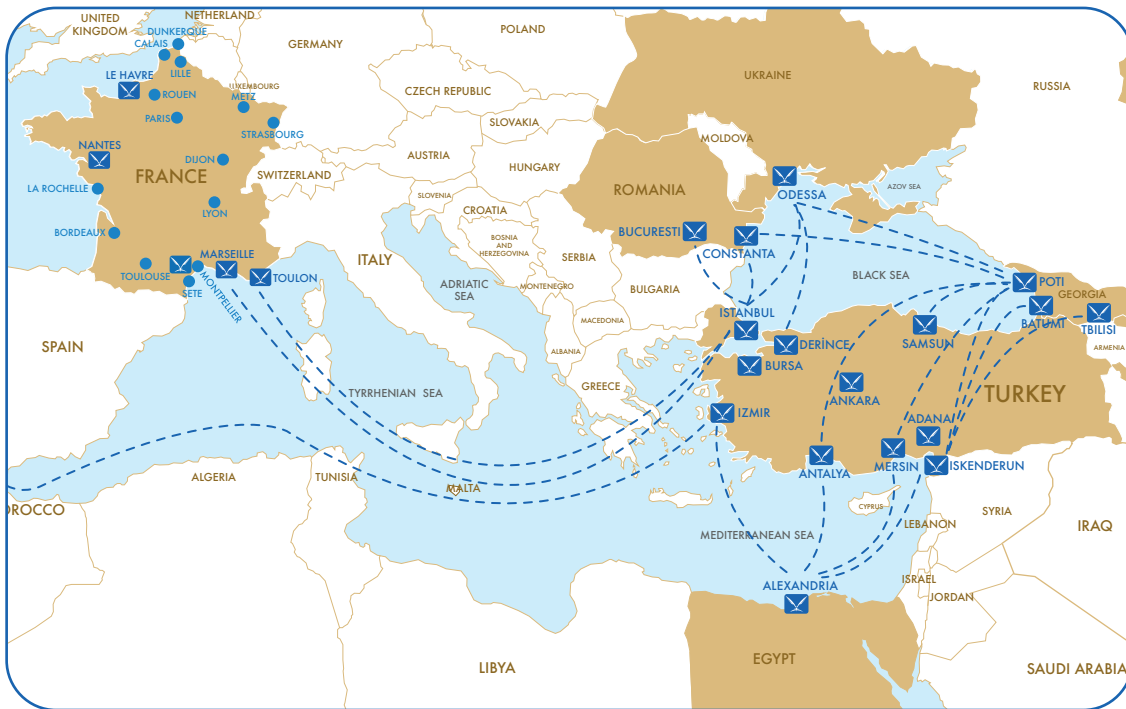

GLOBAL TRANSPORT SOLUTIONS

ФРАНЦІЯ

Логистические услуги

- Управління та контроль перевезень FCL, LCL від дверей до дверей
- Наземний транспорт FTL, LTL
- Обробка вантажних авіаперевезень
- Транспортування рідких і зріджених газів
- Відвантаження проектних вантажів
- Залізничні перевезення, а так само перевезення баржами
- Страхування

GLOBAL TRANSPORT SOLUTIONS

ФРАНЦІЯ

Мультиmodalні перевезення

- Море + залізниця / баржа / автотранспорт
- Перевезення ж / д вагонами по Франції
- Склад площею 70 000 м² в Марселі, Фосе, Сеті і Гаврі для зберігання вантажів під митним контролем і подальших поставок

- Lam Global Transport Solutions є членом групи компаній Lyonel A. Makzume, коріння якої сягають в 1944 рік.
- Протягом 77 років LAM зарекомендувала себе як надійний партнер в області судноплавства, транспорту і логістики, що робить його кращим і надійним партнером.
- Маючи майже віковим досвідом, присутністю в 13 великих країнах, великою мережею з кваліфікованим персоналом і орієнтованим на клієнта підходом, LAM є вашим постачальником глобальних транспортних рішень.
- LAM France базується на мережі власних офісів в Фосе / Марселі, Тулоні, Ліоні, Гаврі, Сеті. LAM France також працює з мережею партнерів в Парижі, CDG, Дюнкерку, Нанті, Бордо, Страсбурзі і Мюлузе.
- LAM France пропонує широку глобальну мережу з високою конкурентоспроможністю в Середземномор'ї, Азії, США, Європі та Центральній Азії.