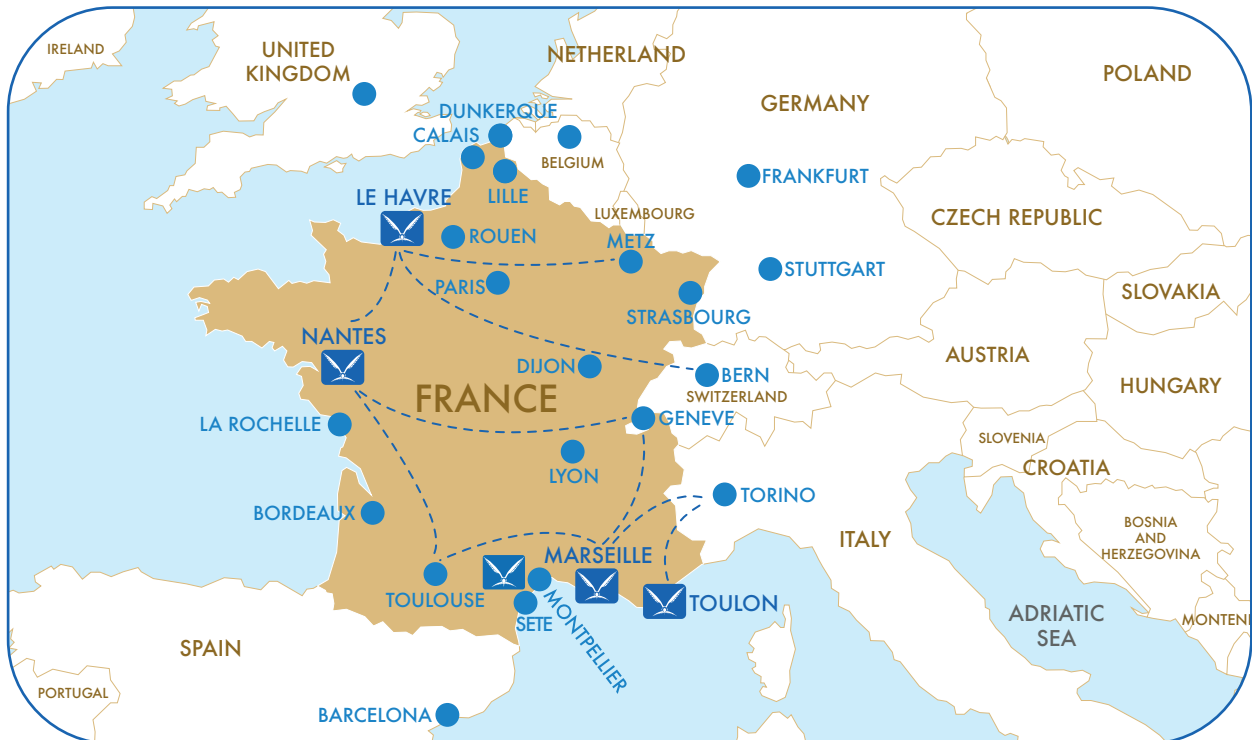

GLOBAL TRANSPORT SOLUTIONS

ФРАНЦІЯ

Логистические услуги

- Управління та контроль перевезень FCL, LCL від дверей до дверей
- Наземний транспорт FTL, LTL
- Обробка вантажних авіаперевезень
- Транспортування рідких і зріджених газів
- Відвантаження проектних вантажів
- Залізничні перевезення, а так само перевезення баржами
- Страхування

GLOBAL TRANSPORT SOLUTIONS

ФРАНЦІЯ

Мультиmodalні перевезення

- Море + залізниця / баржа / автотранспорт
- Перевезення ж / д вагонами по Франції
- Склад площею 70 000 м² в Марселі, Фосе, Сеті і Гаврі для зберігання вантажів під митним контролем і подальших поставок

- Lam Global Transport Solutions є членом групи компаній Lyonel A. Makzume, коріння якої сягають в 1944 рік.
- Протягом 77 років LAM зарекомендувала себе як надійний партнер в області судноплавства, транспорту і логістики, що робить його кращим і надійним партнером.
- Маючи майже віковим досвідом, присутністю в 13 великих країнах, великою мережею з кваліфікованим персоналом і орієнтованим на клієнта підходом, LAM є вашим постачальником глобальних транспортних рішень.
- LAM France базується на мережі власних офісів в Фосе / Марселі, Тулоні, Ліоні, Гаврі, Сеті. LAM France також працює з мережею партнерів в Парижі, CDG, Дюнкерку, Нанті, Бордо, Страсбурзі і Мюлузе.
- LAM France пропонує широку глобальну мережу з високою конкурентоспроможністю в Середземномор'ї, Азії, США, Європі та Центральній Азії.