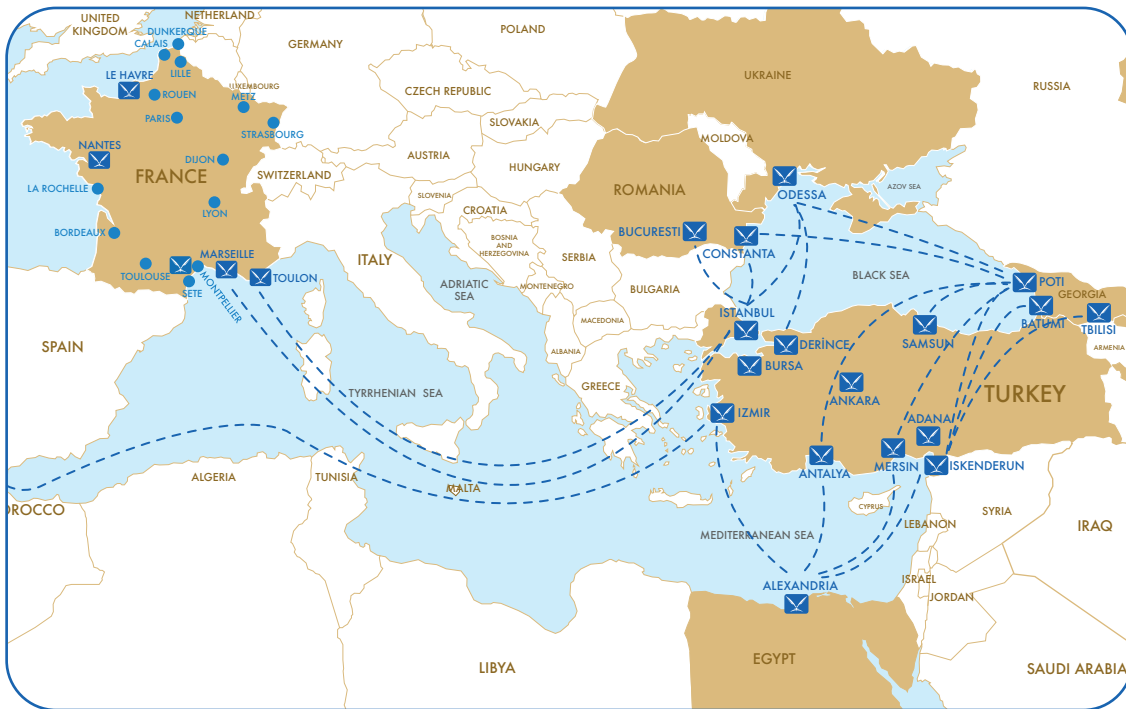

GLOBAL TRANSPORT SOLUTIONS

ФРАНЦИЯ

## Мультимодальные перевозки

- Море + железная дорога / баржа / автотранспорт
- Перевозки ж/д вагонами по Франции
- Склад площадью 70 000 м<sup>2</sup> в Марселе, Фосе, Сете и Гавре для хранения грузов под таможенным контролем и дальнейших поставок

- Lam Global Transport Solutions является членом группы компаний Lyonel A. Makzume, корни которой уходят в 1944 год.
- На протяжении 77 лет LAM зарекомендовала себя как надежный партнер в области судоходства, транспорта и логистики, что делает его предпочтительным и надежным партнером.
- Обладая почти вековым опытом, присутствием в 13 крупных странах, большой сетью с квалифицированным персоналом и ориентированным на клиента подходом, LAM является вашим поставщиком глобальных транспортных решений.
- LAM France базируется на сети собственных офисов в Фосе / Марселе, Тулоне, Лионе, Гавре, Сет. LAM France также работает с сетью партнеров в Париже, CDG, Дюнкерке, Нанте, Бордо, Страсбурге и Мюлузе.
- LAM France предлагает обширную глобальную сеть с высокой конкурентоспособностью в Средиземноморье, Азии, США, Европе и Центральной Азии.