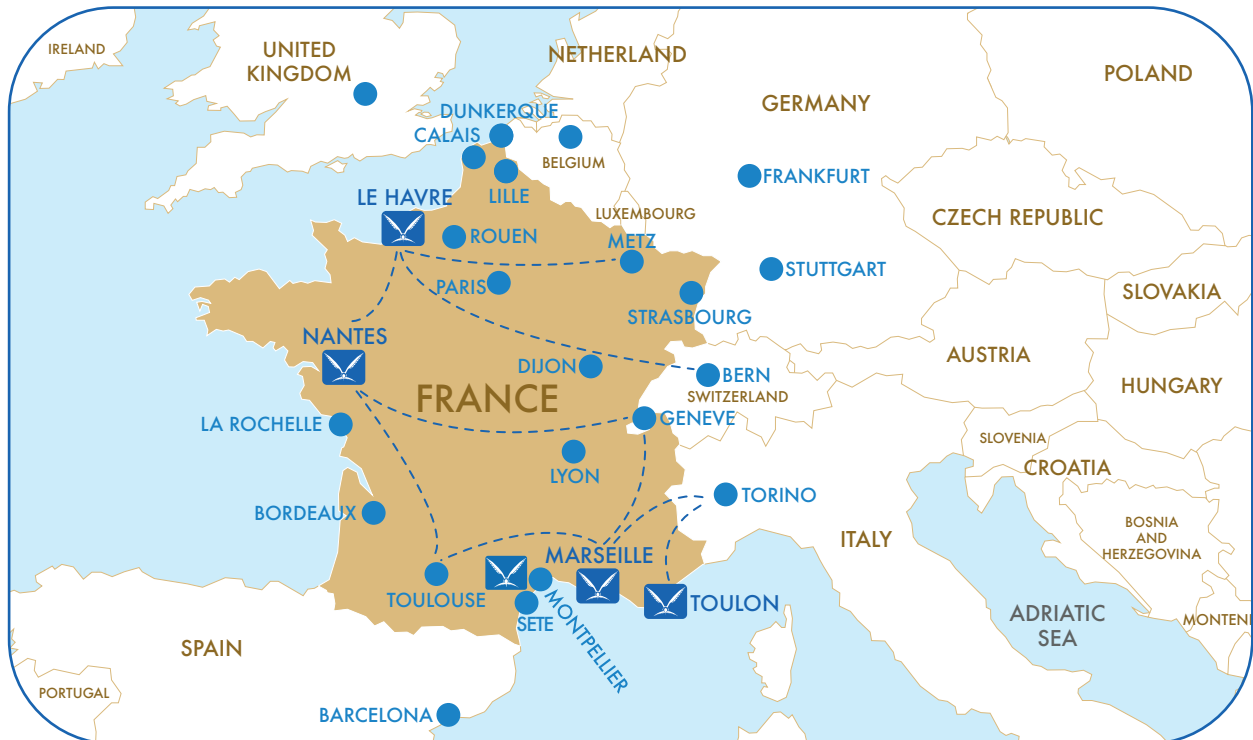

Логистические услуги

- Управление и контроль перевозок FCL, LCL от двери до двери
- Наземный транспорт FTL, LTL
- Обработка грузовых авиаперевозок
- Транспортировка жидких и сжиженных газов
- Отгрузка проектных грузов
- Железнодорожные перевозки, а так же перевозки баржами
- Страхование