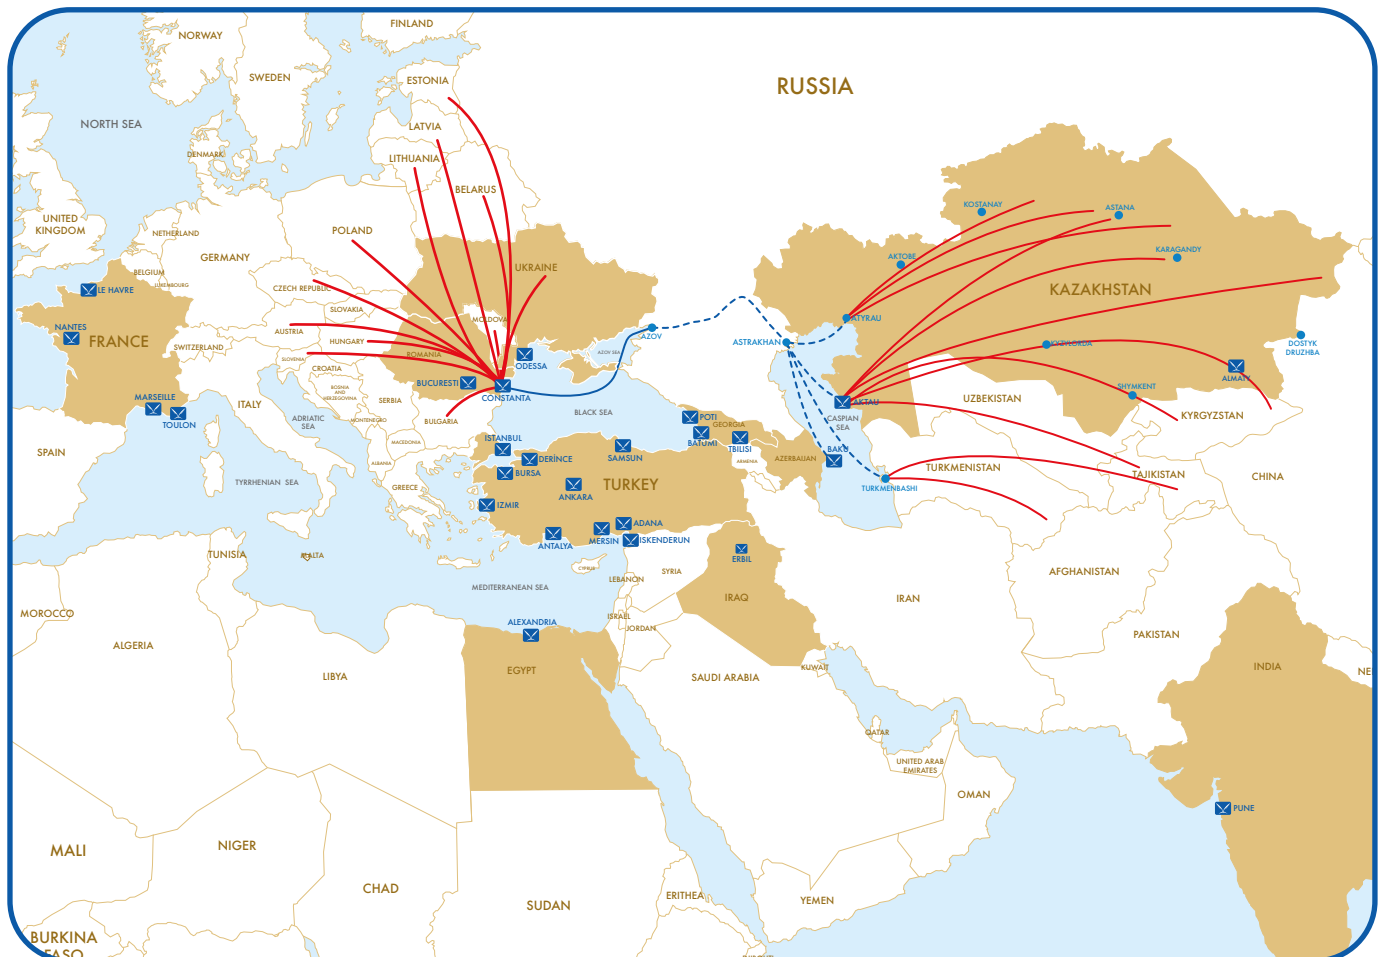

GLOBAL TRANSPORT SOLUTIONS

РУМУНІЯ

Констанца, найбільш розвинений порт на Чорному морі, часто використовується в якості порту перевалки для транзитних вантажів.

Ми наші онлайн послуги по митному очищенню, обробці, доставці до дверей, доставці і відправці через ОТР ROMANIA в Бухаресті з відповідною добре розвинуеною інфраструктурою, вантажними потужностями і складськими приміщення.

Для різних мультимодальних послуг також використовується Головний вантажний аеропорт Румунії ОТР.

GLOBAL TRANSPORT SOLUTIONS

РУМУНІЯ

Порт Констанца - це вузол, шлюз і коридор для контейнерних, навалювальних і проектних вантажів, що йдуть у внутрішні райони і назад.

Доступні види транспорту:

- Дорога
- Залізні дороги
- Річкові баржі
- Інтермодальні перевезення

LYONEL A. MAKZUME GROUP OF COMPANIES  
SINCE 1944

Land Air Maritime Transport S.R.L., Willbrook Platinum Center B2 Building, 5th Floor Office 2, 172-176  
București – Ploiești Road, București 013686, ROMANIA Tel : +40 31 101 9211 - Fax: +40 31 101 9212  
romania@lam-world.com - www.lam-world.com