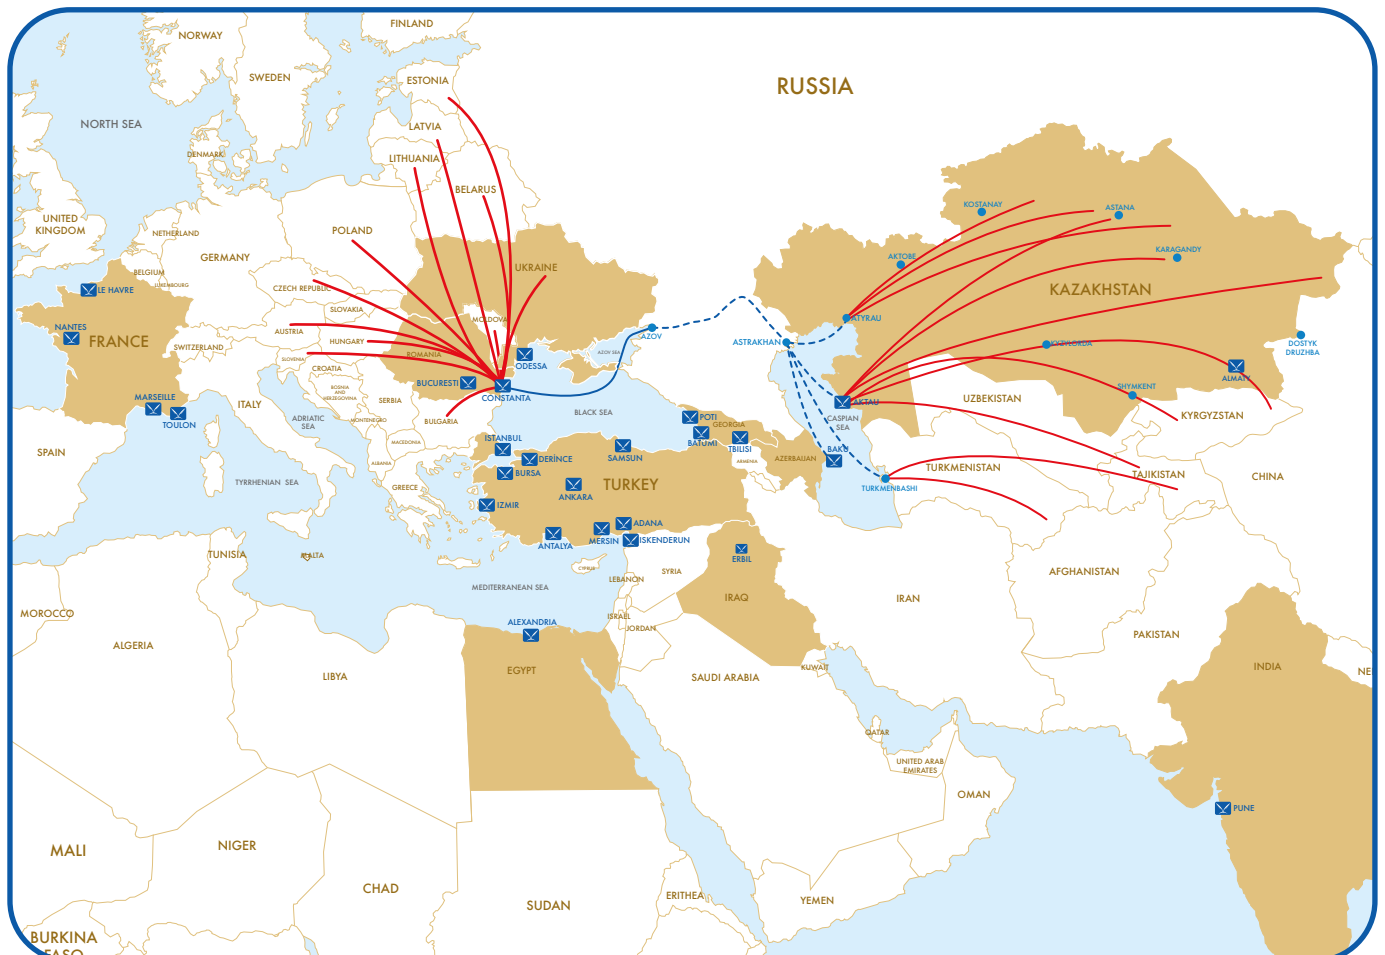

GLOBAL TRANSPORT SOLUTIONS

РУМЫНИЯ

Услуги

- Грузоперевозки морским транспортом
- Портовое экспедирование и стивидорные услуги
- Фрахтование судов
- Контейнерные перевозки - FCL, LCL
- Автомобильные перевозки - FTL, LTL
- Авиаперевозки грузов от двери до двери
- Железнодорожные перевозки
- Грузоперевозки накатных грузов
- Транспортировка жидких и сжиженных газов
- Складские услуги
- Сюрвеерские услуги

Констанца, наиболее развитый порт на Черном море, часто используется в качестве порта перевалки для транзитных грузов.

Мы предлагаем наши услуги по таможенной очистке, обработке, доставке до дверей, доставке и отправке через ОТП ROMANIA в Бухаресте с соответствующей хорошо развитой инфраструктурой, грузовыми мощностями и складскими помещениями.

Для различных мультимодальных услуг также используется Главный грузовой аэропорт Румынии ОТП.

GLOBAL TRANSPORT SOLUTIONS

РУМЫНИЯ

Порт Констанца - это узел, шлюз и коридор для контейнерных, навалочных и проектных грузов, идущих во внутренние районы и обратно.

Доступные виды транспорта:

- Дорога
- Железная дорога
- Речные баржи
- Интермодальные перевозки

LYONEL A. MAKZUME GROUP OF COMPANIES
SINCE 1944

Land Air Maritime Transport S.R.L., Willbrook Platinum Center B2 Building, 5th Floor Office 2, 172-176
București – Ploiești Road, București 013686, ROMANIA Tel : +40 31 101 9211 - Fax: +40 31 101 9212
romania@lam-world.com - www.lam-world.com