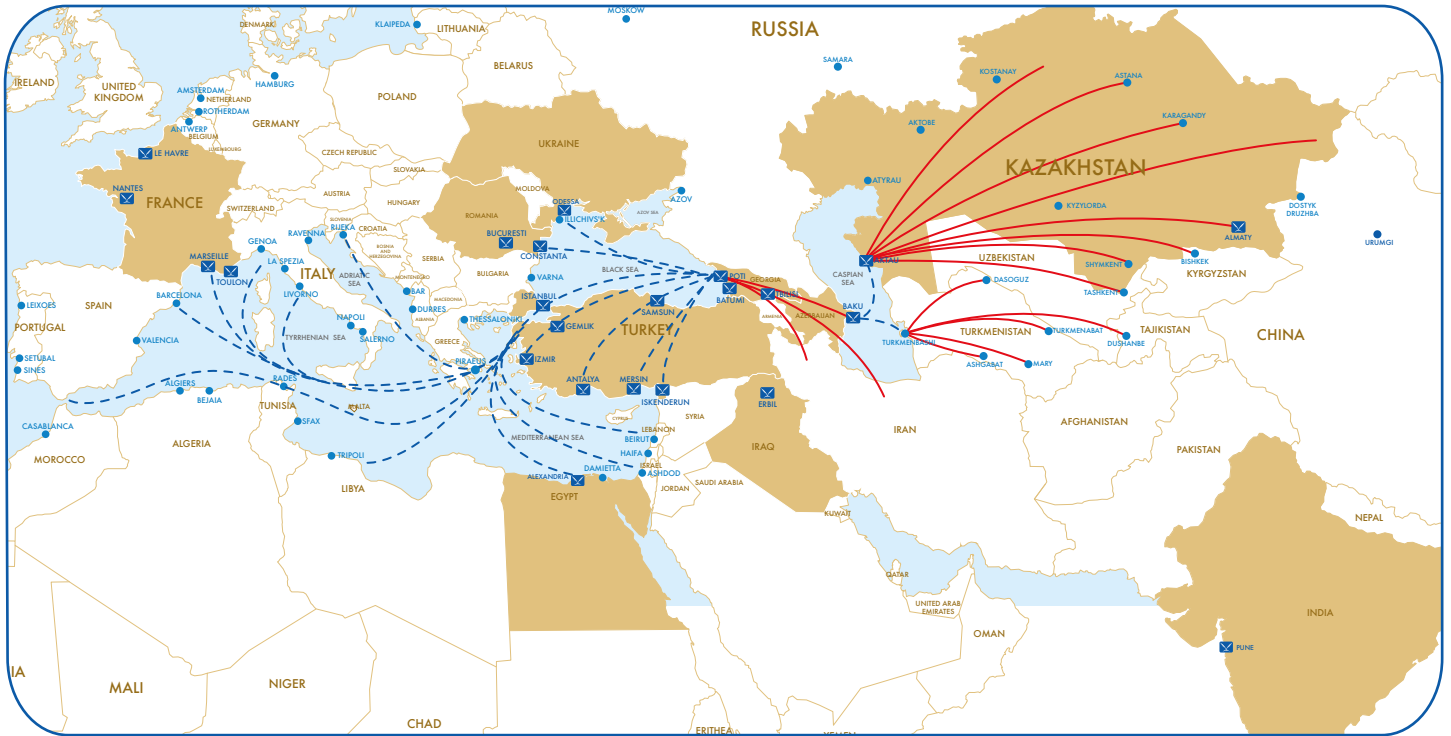

GLOBAL TRANSPORT SOLUTIONS

ГРУЗІЯ

## ВХІД НА КАВКАЗ І ЦЕНТРАЛЬНУ АЗІЮ

### Крюинг

- Дві країни, два офіси: Туреччина, Грузія
- Сертифікований MLC
- Сертифікат ISO
- Сертифіковано Bureau Veritas Certified
- Онлайн-продаж квитків, онлайн-CRM і система архівів, видача віз

- Lam Global Transport Solutions входить в групу компаній Lyonel A. Makzume, коріння якої сягають в 1944 рік.
- За 77 років LAM зарекомендувала себе як надійний партнер в сфері вантажоперевезень, транспорту і логістики.
- Маючи майже віковим досвідом, присутністю в 11 основних країнах, великою мережею з кваліфікованим персоналом і орієнтованим на клієнта підходом, LAM є вашим постачальником глобальних транспортних рішень.
- LAM Shipping Agencies Georgia LLC пропонує транспортні та логістичні рішення для Грузії і Кавказу в Китай, Східну Азію, США і Європу і назад