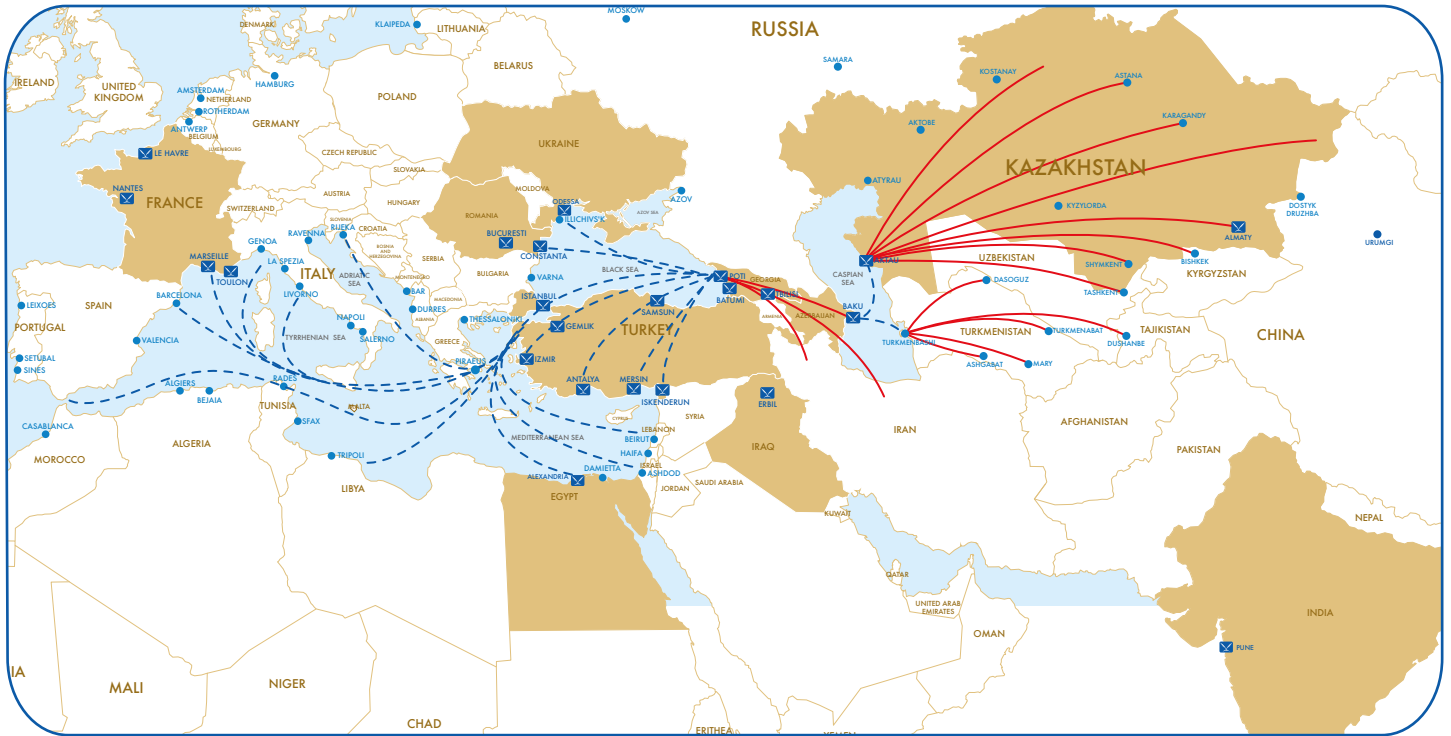

GLOBAL TRANSPORT SOLUTIONS

ГРУЗИЯ

ВХОД НА КАВКАЗ И ЦЕНТРАЛЬНУЮ АЗИЮ

Логистические услуги

- Морской транспорт включая доставку от двери до двери FCL, LCL
- Наземный транспорт; FTL, LTL
- Воздушные перевозки и обработка грузовых авиаперевозок от двери до двери
- Перевозка накатных грузов
- Транспортировка наличных грузов и сжиженных газов
- Складские услуги и дистрибуция
- Страхование

Мультимодальные услуги

- Морские перевозки в комплексе с железнодорожной доставкой
- Линейные контейнерные перевозки в Среднюю Азию
- Вагонные перевозки в Среднюю Азию
- Обработка грузов требующих температурного контроля
- Склад в Актау для дальнейших поставок в Казахстан.

GLOBAL TRANSPORT SOLUTIONS

ГРУЗИЯ

СУДОХОДСТВА

Судовое агенство

- Батумский нефтяной терминал, Батумский морской порт; Батумский международный контейнерный терминал, морской порт Поти (APMT), терминал Супса, терминал Кулеви (Черное море), пассажирский и военно-морской терминал в Батуми
- Трансфер и хазбандари агент
- Протектинг агент
- Судовое снабжение, бункеровка
- Стивидорные работы
- Сюрвей

Крюинг

- Две страны, два офиса: Турция, Грузия
- Сертифицирован MLC
- Сертификат ISO
- Сертифицировано Bureau Veritas Certified
- Онлайн-продажа билетов, онлайн-CRM и система архивов, выдача виз

- Lam Global Transport Solutions входит в группу компаний Lyonel A. Makzume, корни которой уходят в 1944 год.
- За 77 лет LAM зарекомендовала себя как надежный партнер в сфере грузоперевозок, транспорта и логистики.
- Обладая почти вековым опытом, присутствием в 11 основных странах, большой сетью с квалифицированным персоналом и ориентированным на клиента подходом, LAM является вашим поставщиком глобальных транспортных решений.
- LAM Shipping Agencies Georgia LLC предлагает транспортные и логистические решения для Грузии и Кавказа в Китай, Восточную Азию, США и Европу и обратно